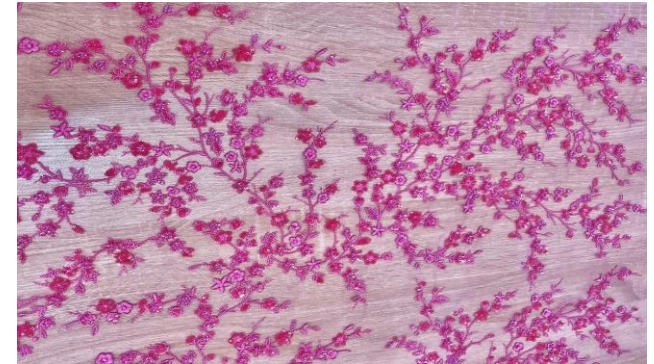

Nombre: Velos Bordados

Referencia: KBCPQUV2903

Composición: 100% Poliéster

Ancho: 130 cm

Usos: Perfecta para blusas, accesorios, faldas, vestidos y suits

Antes de pasar tu orden por favor confirmar inventario con tu asesor comercial

WWW.PASSARELATEXIL.COM WHATSAPP: +57 321 8097577