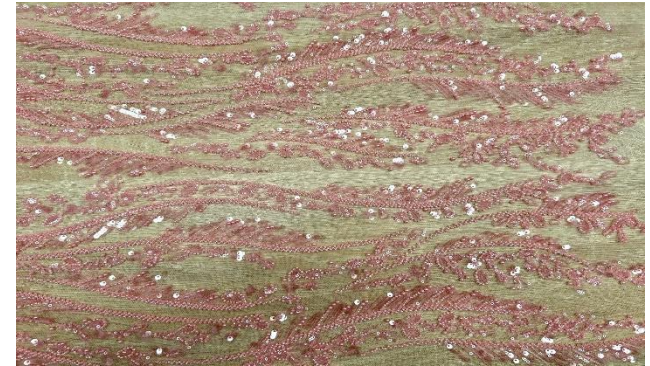

Nombre: Velos Bordados

Referencia: KBCPQUV3194

Composición: 100% Poliéster

Ancho: 130 cm

Usos: Perfecta para blusas, accesorios, faldas, vestidos y suits

Antes de pasar tu orden por favor confirmar inventario con tu asesor comercial

WWW.PASSARELATEXTIL.COM WHATSAPP: +57 321 8097577