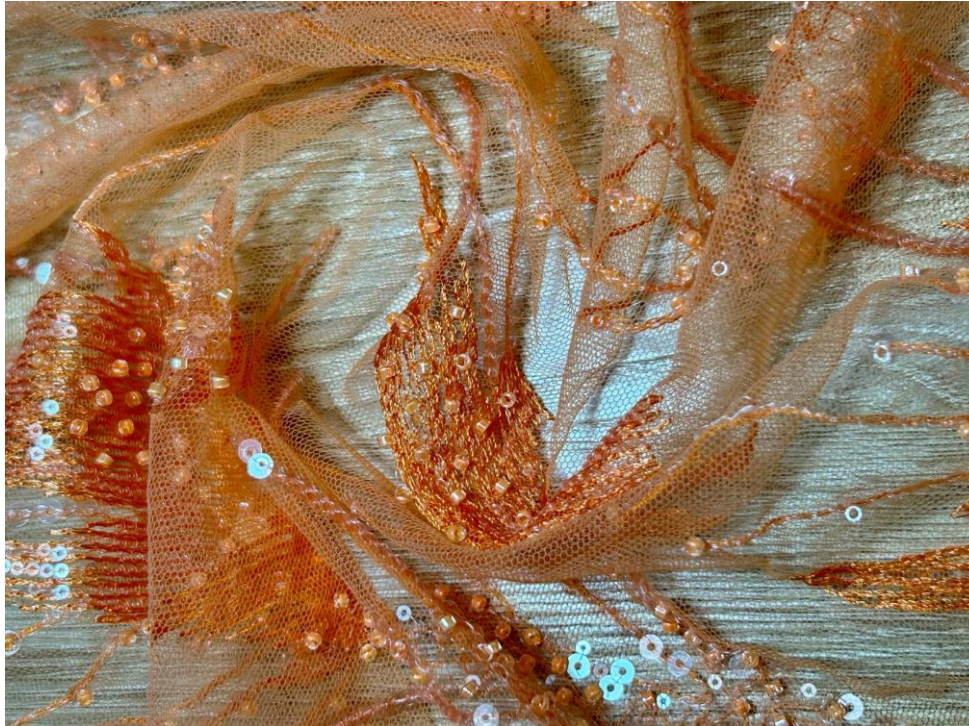

Nombre: Velos Bordados

Referencia: KBCPQUV2089

Composición: 100% Poliéster

Ancho: 130 cm

Usos: Perfecta para blusas, accesorios, faldas, vestidos y suits

Antes de pasar tu orden por favor confirmar inventario con tu asesor comercial

WWW.PASSARELATEXIL.COM WHATSAPP: +57 321 8097577